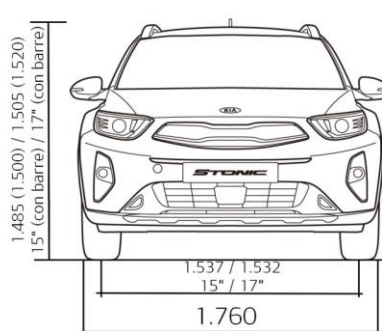

## Cerchi

15" in Acciaio con copricerchi  
185/65R15

15" in Lega  
185/65R15

17" in Lega  
205/55R17

## Dimensioni

830	2.580	730
4.140		

Il prezzo chiavi in mano si intende IVA 22% e messa su strada (5756) incluse. Il prezzo degli optional si intende IVA 22% inclusa. Il prezzo di listino suggerito è quello in vigore al momento della stipula del contratto. KIA Motors Company Italy s.r.l. si riserva il diritto di variare il presente listino in qualsiasi momento, senza preavviso.