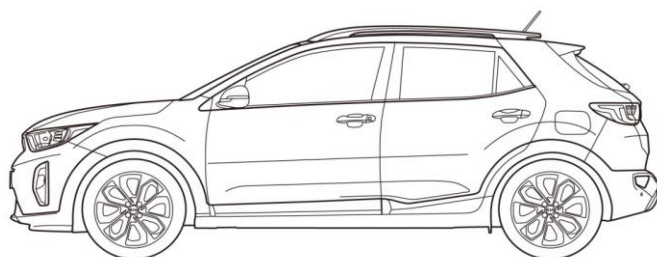

## Dimensioni

830	2.580	730
4.140		

Il prezzo chiavi in mano si intende IVA 22% e messa su strada (5756) incluse. Il prezzo degli optional si intende IVA 22% inclusa. Il prezzo di listino suggerito è quello in vigore al momento della stipula del contratto. KIA Motors Company Italy s.r.l. si riserva il diritto di variare il presente listino in qualsiasi momento, senza preavviso.