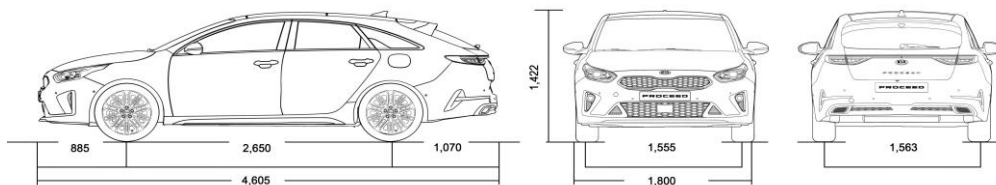

NUOVA PROCEED

1.4 T-GDI GT
Line

1.4 T-GDI 7DCT
GT Line

1.6 CRDI 136 CV
GT Line

1.6 CRDI 136 CV
7DCT
GT Line

1.6 T-GDI 204
CV GT

1.6 T-GDI 204
CV
7 DCT GT

Listino IVA e messa su strada incluse	€ 29,000	€ 30,500	€ 31,250	€ 32,750	€ 33,000	€ 34,500	PREZZI
Listino IVA e messa su strada escluse	€ 23,299	€ 24,529	€ 25,143	€ 26,373	€ 26,578	€ 27,807	

Advanced Driving Assistance Pack (disponibile solo con cambio manuale) - Sistema di assistenza alla frenata di emergenza con riconoscimento pedone e ciclista (FCA) - Sistema di monitoraggio angolo cieco (BSD) - Sistema di monitoraggio veicoli in avvicinamento in retromarcia (RCTA) - Sistema di riconoscimento dei limiti di velocità (SLIF)	€ 1,000	-
Advanced Driving Assistance Pack Plus (disponibile solo con cambio DCT 7 marce) <i>Advanced Driving Assistance Pack +</i> - Sistema di guida autonoma di II livello (LFA) - Cruise Control adattivo con Stop&Go (SCC, <i>esclude lo Speed Limiter</i>)	€ 2,000	-
Tetto Panorama - Tetto Panorama apribile elettricamente - Illuminazione interna a LED	€ 1,000	
Remote Assistant - 1 anno di servizi	€ 250	

Vernice Orange Fusion (codice: RNG)	di serie		VERNICE
Vernice Cassa White (codice: WD)	€ 350	-	
Vernice Track Red (codice: FRD)	€ 350		
Vernice Cassa White e Track Red (codice: WD e AA9)	€ 700	-	
Vernice metallizzata o perlata (codice: HW2, 1K, KCS, H8G, CSS, B3L)	-	€ 700	

DIMENSIONI

PROCEED

In vigore dal 18/01/2019

KIA MOTORS COMPANY ITALY s.r.l. - Via Gallarate 184 - 20151 Milano - Tel. 02/33.48.21