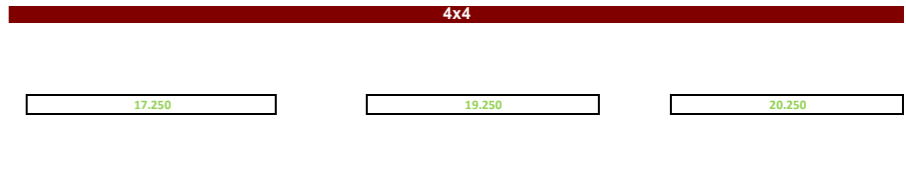

BENZINA	1.2 69 cv S&S
IBRIDO	1.0 70 cv S&S Hybrid
BENZINA	0.9 TwinAir Turbo 85 cv S&S
CP	1.2 69 cv EasyPower
NATURAL POWER	0.9 TwinAir Turbo 70 cv Natural Power

Δ prezzo allestimenti

contenuti

Δ listino
Δ contenuti €
Vantaggio cliente

POP
Urban look

EASY
Urban look

Oltre ai contenuti POP
€ 800

LOUNGE
Urban look

Oltre ai contenuti EASY
€ 1.000

CITY CROSS
Cross look

Oltre ai contenuti LOUNGE
€ 1.400

HYBRID LAUNCH EDITION
Cross look

Oltre ai contenuti CITY CROSS
€ 1.000

TRUSSARDI
Cross look

Oltre ai contenuti LAUNCH EDITION
€ 1.850

4X4
4x4 look

Oltre ai contenuti LOUNGE
€ 2.000

CROSS
Cross look

Oltre ai contenuti 4X4
€ 3.345

TRUSSARDI
Cross look

Oltre ai contenuti CROSS
€ 1.650

39%

29%

46%

40%

40%

39%

39%

39%