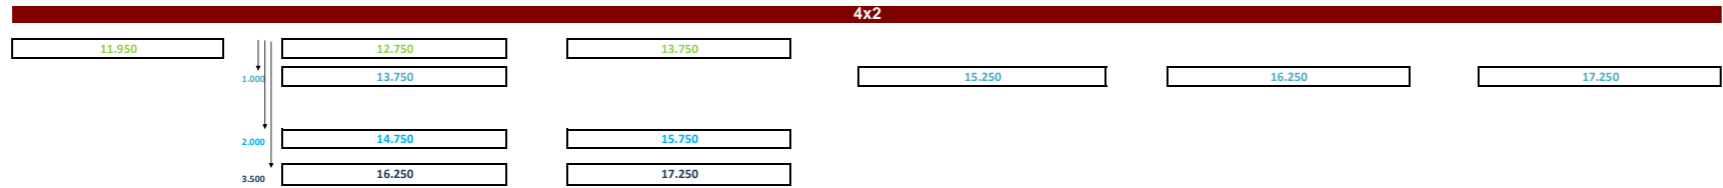

BENZINA	1.2 69 cv S&S
IBRIDO	1.0 70 cv S&S Hybrid
BENZINA	0.9 TwinAir Turbo 85 cv S&S
CP	1.2 69 cv EasyPower
NATURAL POWER	0.9 TwinAir Turbo 70 cv Natural Power

Δ prezzo allestimenti

contenuti

Δ listino
Δ contenuti €
Vantaggio cliente

POP
Urban look

EASY
Urban look

Oltre ai contenuti POP
€ 800

LOUNGE
Urban look

Oltre ai contenuti EASY
€ 1.000

CITY CROSS
Cross look

Oltre ai contenuti LOUNGE
€ 1.400

HYBRID LAUNCH EDITION
Cross look

Oltre ai contenuti CITY CROSS
€ 1.000

TRUSSARDI
Cross look

Oltre ai contenuti LAUNCH EDITION
€ 1.850

4X4
4x4 look

Oltre ai contenuti LOUNGE
€ 2.000

CROSS
Cross look

Oltre ai contenuti 4X4
€ 3.345

TRUSSARDI
Cross look

Oltre ai contenuti CROSS
€ 1.650

39%

29%

46%

40%

40%

39%

39%

39%