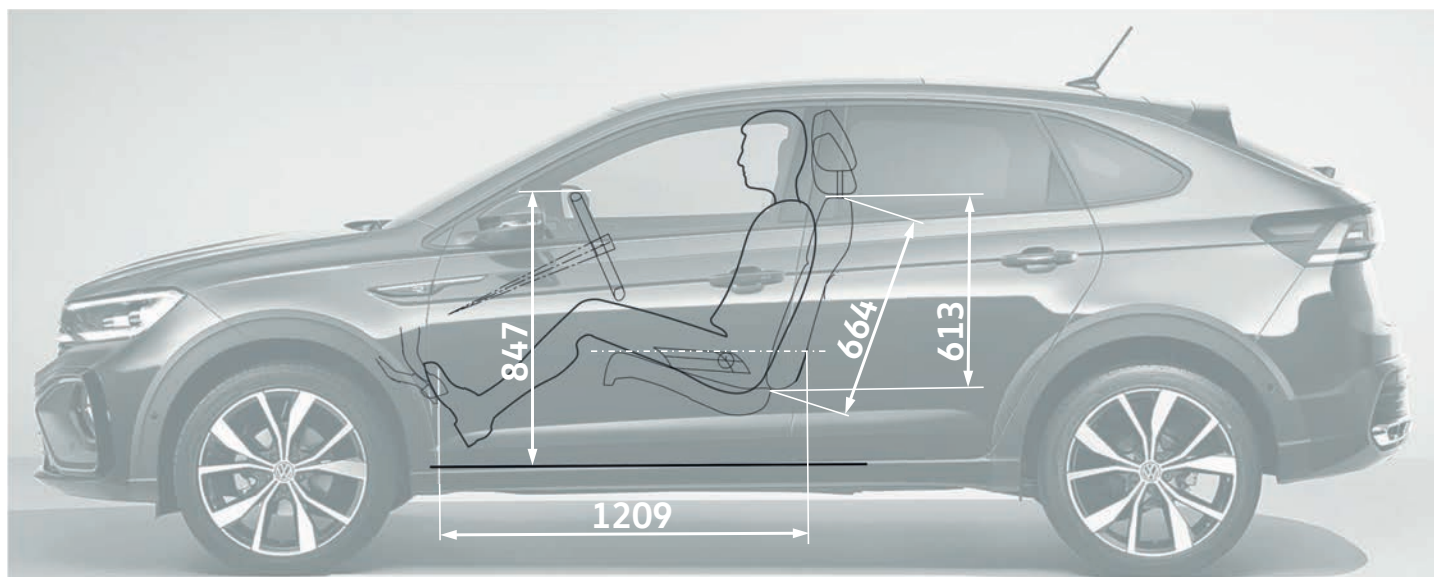

Dimensioni

Dimensioni esterne

Lunghezza senza / con gancio traino	4.266 / 4.271 mm
Larghezza	1.757 mm
Larghezza inclusi specchietti retrovisori	1.995 mm
Altezza	1.518 mm
Passo	2.554 mm
Carreggiata anteriore	1.523 - 1.531 mm
Carreggiata posteriore	1.508 - 1.516 mm

Dimensioni interne

Larghezza abitacolo (sedili ant.)	1209 mm
Larghezza abitacolo (sedili post.)	-
Altezza abitacolo (sedili ant.)	1.019 mm
Altezza abitacolo (sedili post.)	964 mm

Dimensioni vano bagagli

Profondità	855 mm
Profondità con schienali abbattuti	1.613 mm
Larghezza interna fra i passaruota	-
Capacità*	438 lt

Diametro di sterzata

Diametro di sterzata	c.a. 11 m