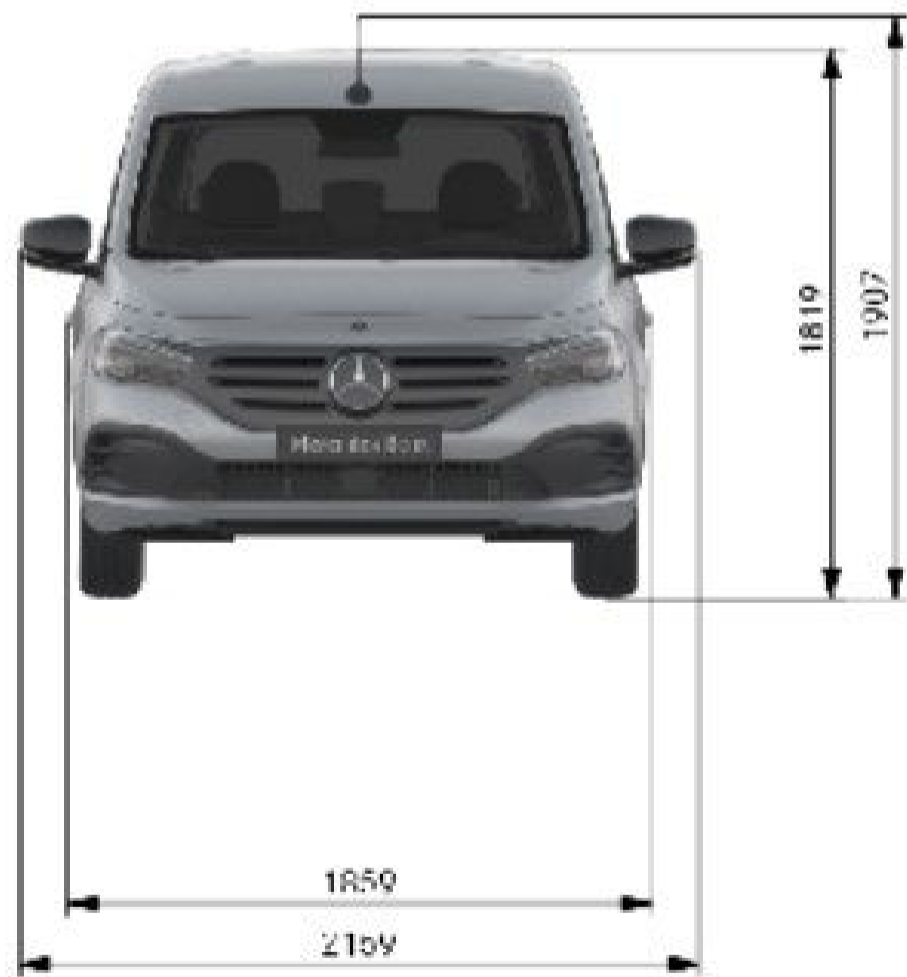

Dimensioni