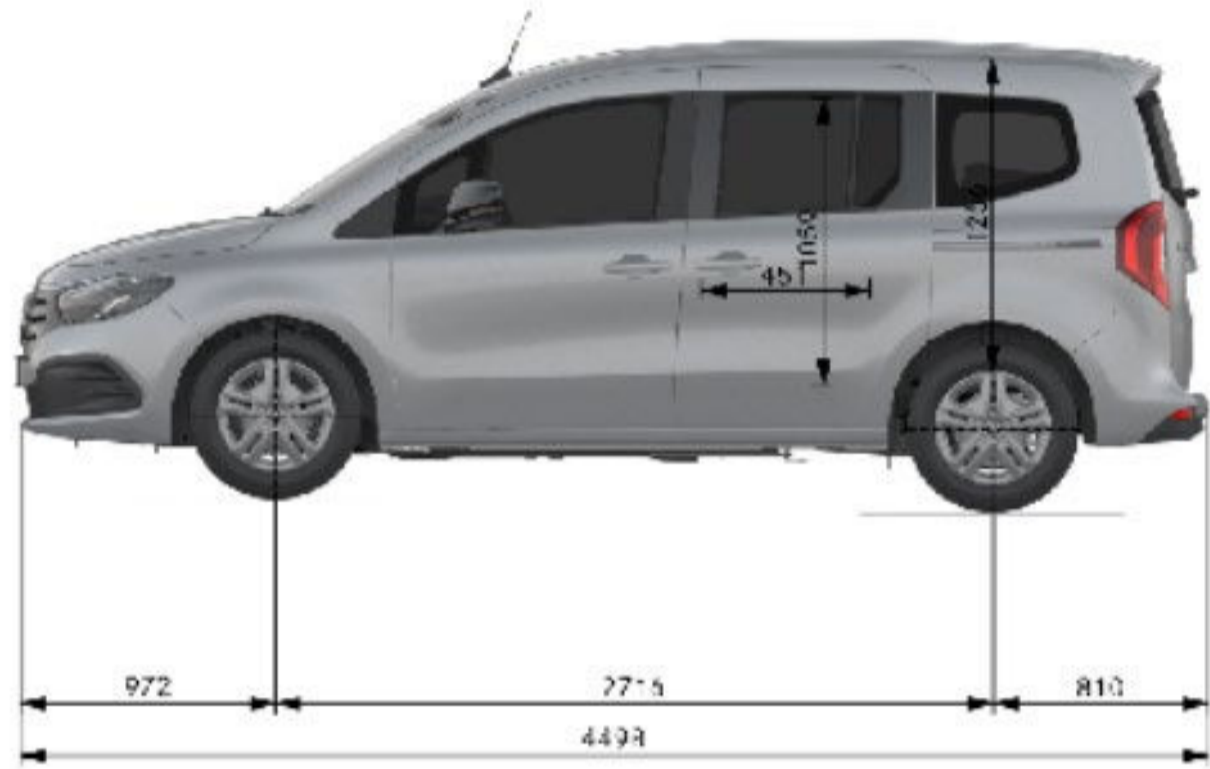

Dimensioni