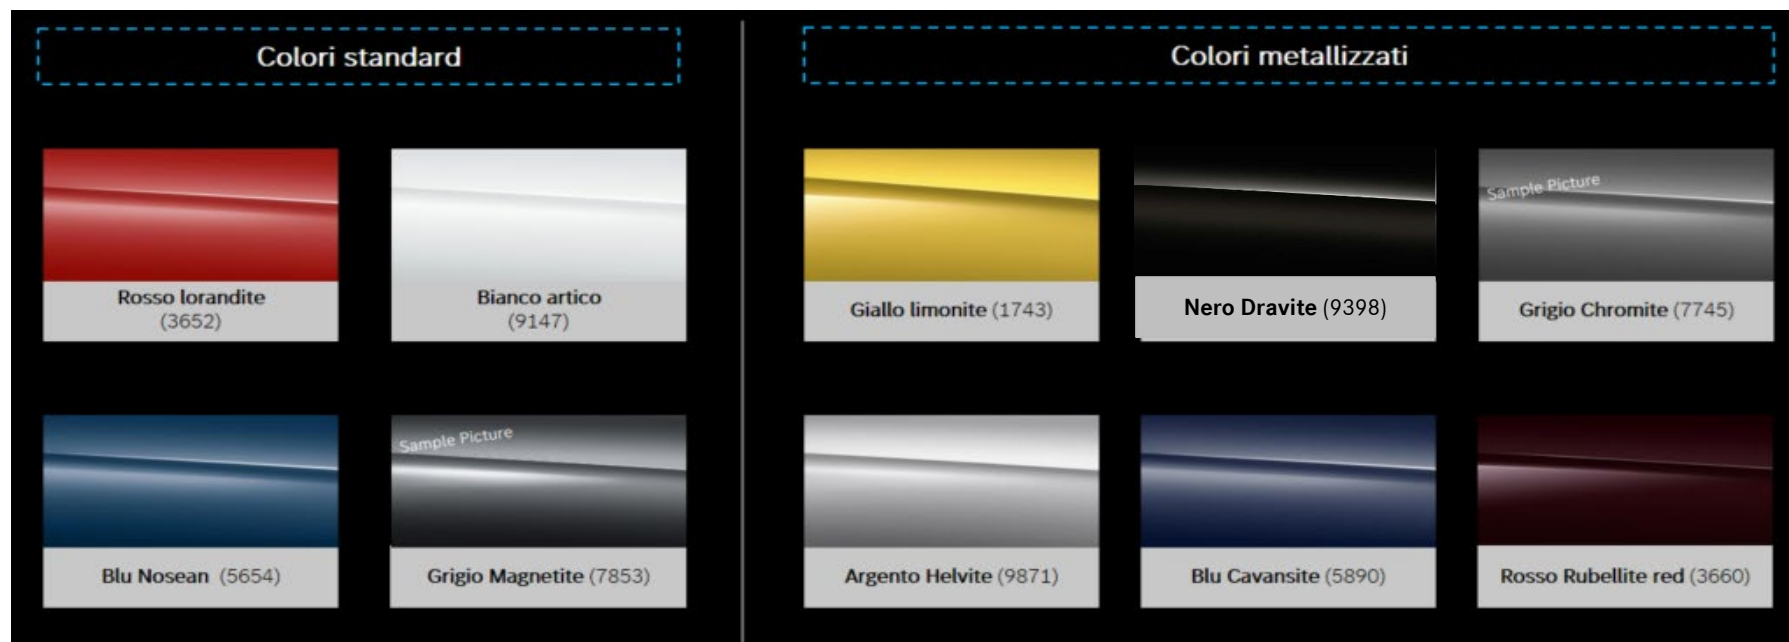

Le vernici

Nota: verificare l'effettiva disponibilità della vernice al momento dell'ordine.

I cerchi

	16 pollici		17 pollici	
Acciaio		40.6 cm (16") 5-twin-spoke design wheels (R2F)	<input type="checkbox"/> Premium Plus Package <input type="checkbox"/> Premium Package <input checked="" type="checkbox"/> Advanced Plus Package <input type="checkbox"/> Advanced Package	
Lega		40.6 cm (16") 10-spoke light-alloy wheels (R2C)	<input type="checkbox"/> Premium Plus Package <input checked="" type="checkbox"/> Premium Package <input checked="" type="checkbox"/> Advanced Plus Package <input type="checkbox"/> Advanced Package	 43.2 cm (17") 5-twin-spoke light-alloy wheels (R2G) <input checked="" type="checkbox"/> Premium Plus Package <input checked="" type="checkbox"/> Premium Package <input checked="" type="checkbox"/> Advanced Plus Package <input type="checkbox"/> Advanced Package